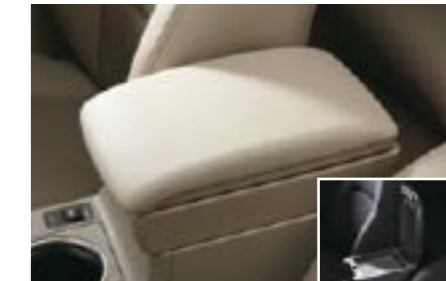

66 Dobbel konsolboks (beige, sort)
J2010AG020WA, J2010AG020JC **W**
Ekstra opbevaringsrum, indenfor eksisterende konsol ved midterarmlejet.