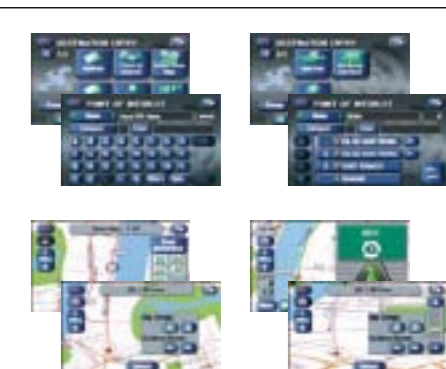

71 Subwoofer
H630SAG000 **W**
Tilføjer dit anlæg 120 Watts effekt og afleverer en suber bass, du både kan høre og føle