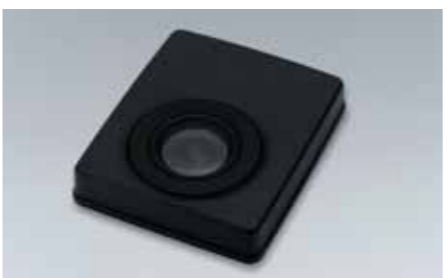

60 Subwoofer
H630SAG000 W
Tilfører dit anlæg 120 Watts effekt og afleverer en super bass, du både kan høre og føle.